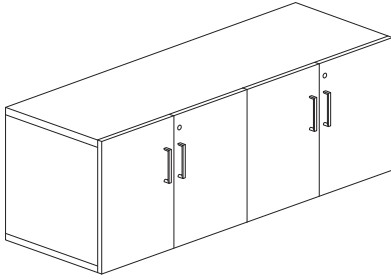

Zo Denza Door

Mid

No Base