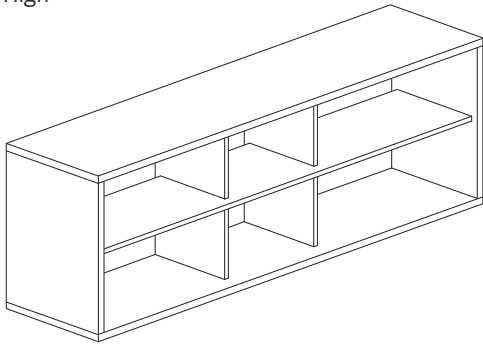

High

Options & Upcharges

AV Cutout: +\$55

D	W	MODEL NUMBER	26H NO BASE PRICE
20	60	ZSBCE0206026	1420
20	72	ZSBCE0207226	1510
20	75	ZSBCE0207526	1670

Zo Denza Open

High

Options & Upcharges

AV Cutout: +\$55