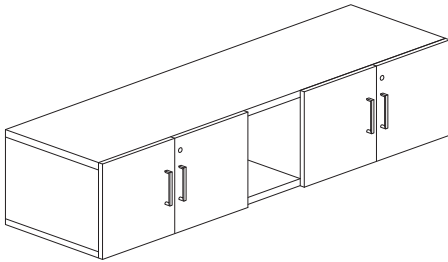

AV Cutout: +\$55

D	W	MODEL NUMBER	15H NO BASE PRICE	20H BASE PRICE
20	60	ZSCRED0206020	1360	2050
20	72	ZSCRED0207220	1780	2470
20	75	ZSCRED0207520	1940	2630

Zo Denza Door Open Center

Low

No Base

Base

Options & Upcharges