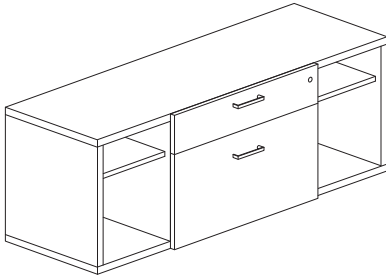

Zo Denza Box Lateral File Center

Mid

No Base