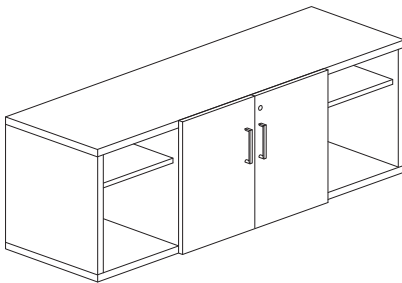

Zo Denza Door Center

Mid

No Base