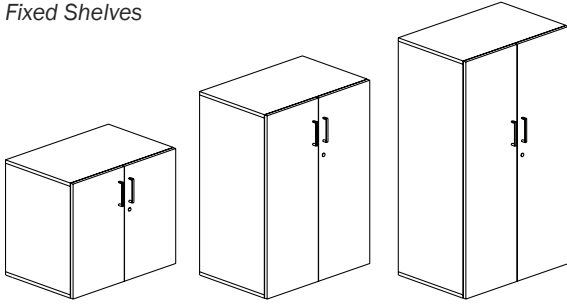

Zo Sto Door

Fixed Shelves

Options & Upcharges

Lock Options: Factory Installed Lock Core / Field Installed Lock Core / Non-Locking

Pull: Alto / Bar / Jota (Silver) / Jota (Black)

Contrasting Laminate: if specifying a Surface Laminate on the drawer or door face add $140

D	W	H	MODEL NUMBER	PRICE
15	30	26	ZSBKD153026	1220
15	36	26	ZSBKD153626	1310
20	30	26	ZSBKD203026	1270
20	36	26	ZSBKD203626	1370
15	30	42	ZSBKD153042	1510
15	36	42	ZSBKD153642	1570
20	30	42	ZSBKD203042	1600
20	36	42	ZSBKD203642	1690
15	30	54	ZSBKD153054	1780
15	36	54	ZSBKD153654	1880
20	30	54	ZSBKD203054	1900
20	36	54	ZSBKD203654	2020

D	W	H	MODEL NUMBER	PRICE
15	30	66	ZSBKD153066	2060
15	36	66	ZSBKD153666	2190
20	30	66	ZSBKD203066	2220
20	36	66	ZSBKD203666	2340
15	30	78	ZSBKD153078	2330
15	36	78	ZSBKD153678	2510
20	30	78	ZSBKD203078	2540
20	36	78	ZSBKD203678	2690