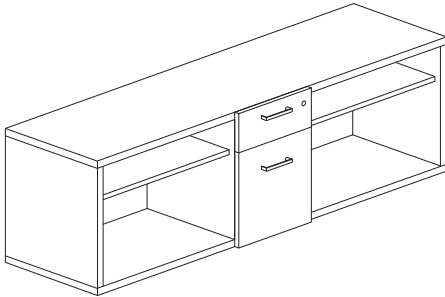

Zo Denza Box File Center

Mid

No Base