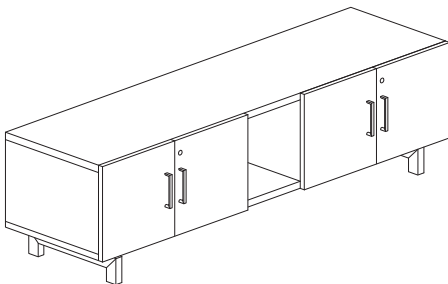

AV Cutout: +\$55

D	W	MODEL NUMBER	15H NO BASE PRICE	20H BASE PRICE
20	60	ZSCRED0206020	1360	2050
20	72	ZSCRED0207220	1780	2470
20	75	ZSCRED0207520	1940	2630

Zo Denza Door Open Center

Low

No Base

Base

Options & Upcharges