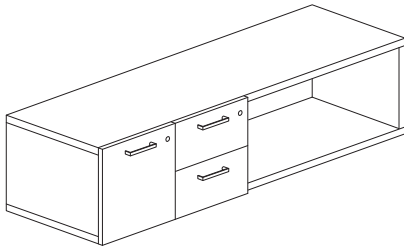

Zo Denza Combo Open Side

Low

No Base