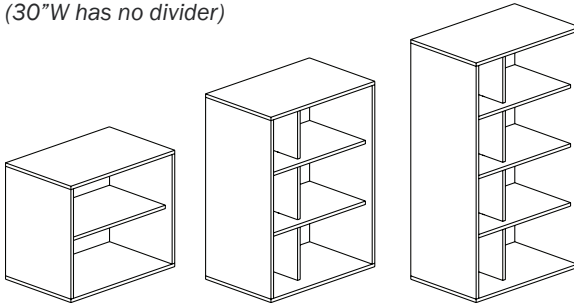

Zo Sto Open

Center Divider, Adjustable Shelves
(30"W has no divider)

D	W	H	MODEL NUMBER	PRICE
15	30	26	ZSBK0A153026	870
15	36	26	ZSBK0A153626	950
20	30	26	ZSBK0A203026	910
20	36	26	ZSBK0A203626	1020
15	30	42	ZSBK0A153042	1060
15	36	42	ZSBK0A153642	1100
20	30	42	ZSBK0A203042	1160
20	36	42	ZSBK0A203642	1230
15	30	54	ZSBK0A153054	1250
15	36	54	ZSBK0A153654	1310
20	30	54	ZSBK0A203054	1370
20	36	54	ZSBK0A203654	1470