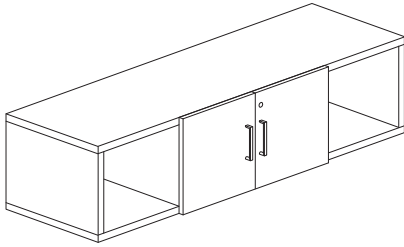

Zo Denza Door Center

Low

No Base