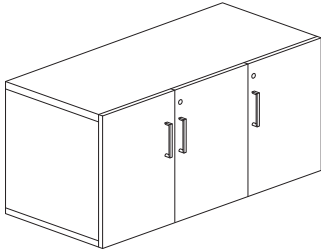

Zo Denza Door

Mid

No Base