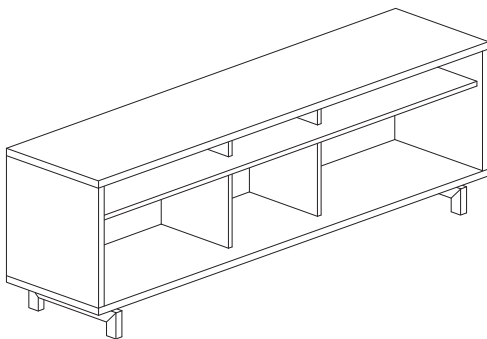

Base

Options & Upcharges

AV Cutout: +$55

D	W	MODEL NUMBER	21H NO BASE PRICE	26H BASE PRICE
20	60	ZSCRE0206020	1050	1740
20	72	ZSCRE0207220	1160	1850
20	75	ZSCRE0207520	1300	1990
20	78	ZSCRE0207820	1330	2020
20	84	ZSCRE0208420	1360	2050
20	90	ZSCRE0209020	1430	2120