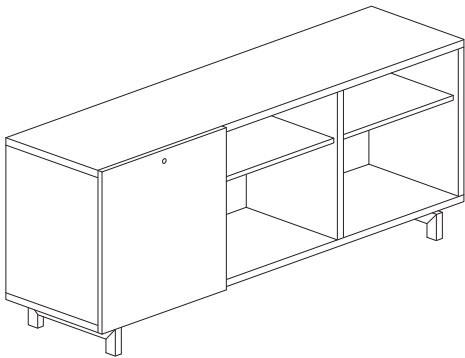

Base

Options & Upcharges

Lock Options: Factory Installed Lock Core / Field Installed Lock Core / Non-Locking

Contrasting Laminate: if specifying a Surface Laminate on the drawer or door face add $140

AV Cutout: +$55

D	W	MODEL NUMBER	26H BASE PRICE
20	60	ZSBCESD206026	2500
20	72	ZSBCESD207226	2600
20	75	ZSBCESD207526	2770
20	78	ZSBCESD207826	2810
20	84	ZSBCESD208426	2880
20	90	ZSBCESD209026	2950