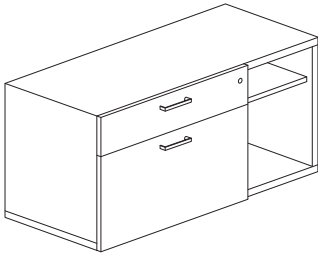

Zo Denza Box Lateral File Side

Mid

No Base