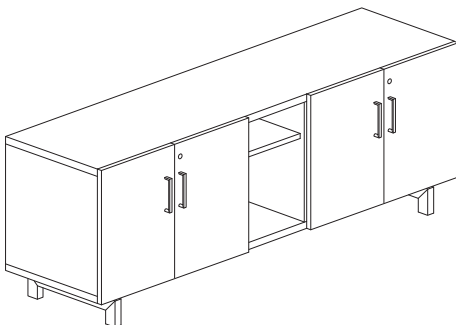

AV Cutout: +\$55

D	W	MODEL NUMBER	21H NO BASE PRICE	26H BASE PRICE
20	60	ZSCREDC206026	1940	2630
20	72	ZSCREDC207226	2080	2770
20	75	ZSCREDC207526	2510	3200

Zo Denza Door Open Center

Mid

No Base

Base

Options & Upcharges