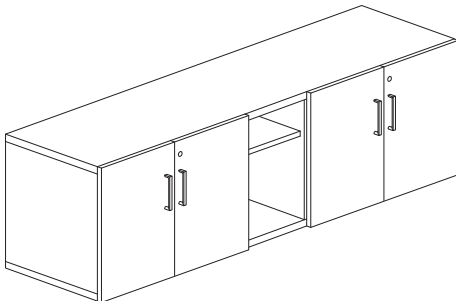

Zo Denza Door Open Center

Mid

No Base