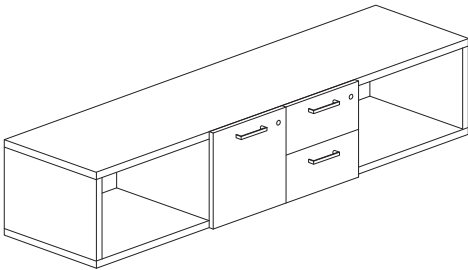

Zo Denza Combo Center

Low

No Base